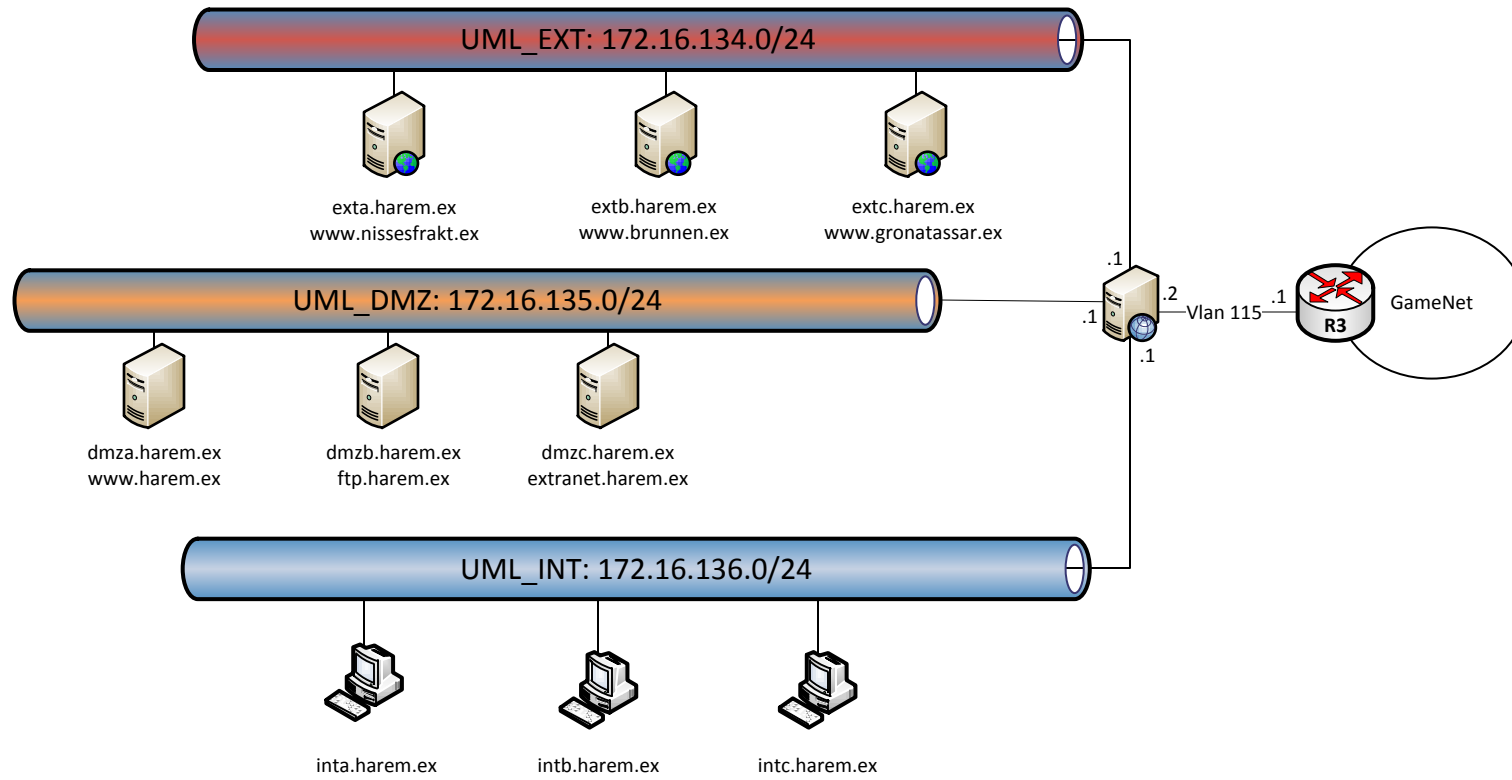

Huvuddomän: harem.ex
Server: 192.168.0.143

Huvuddomän: bnytt.ex
Server: 192.168.0.144

Huvuddomän: telerim.ex
Server: 192.168.0.145

Huvuddomän: rws.ex
Server: 192.168.0.146

Huvuddomän: iup.ex
Server: 192.168.0.148