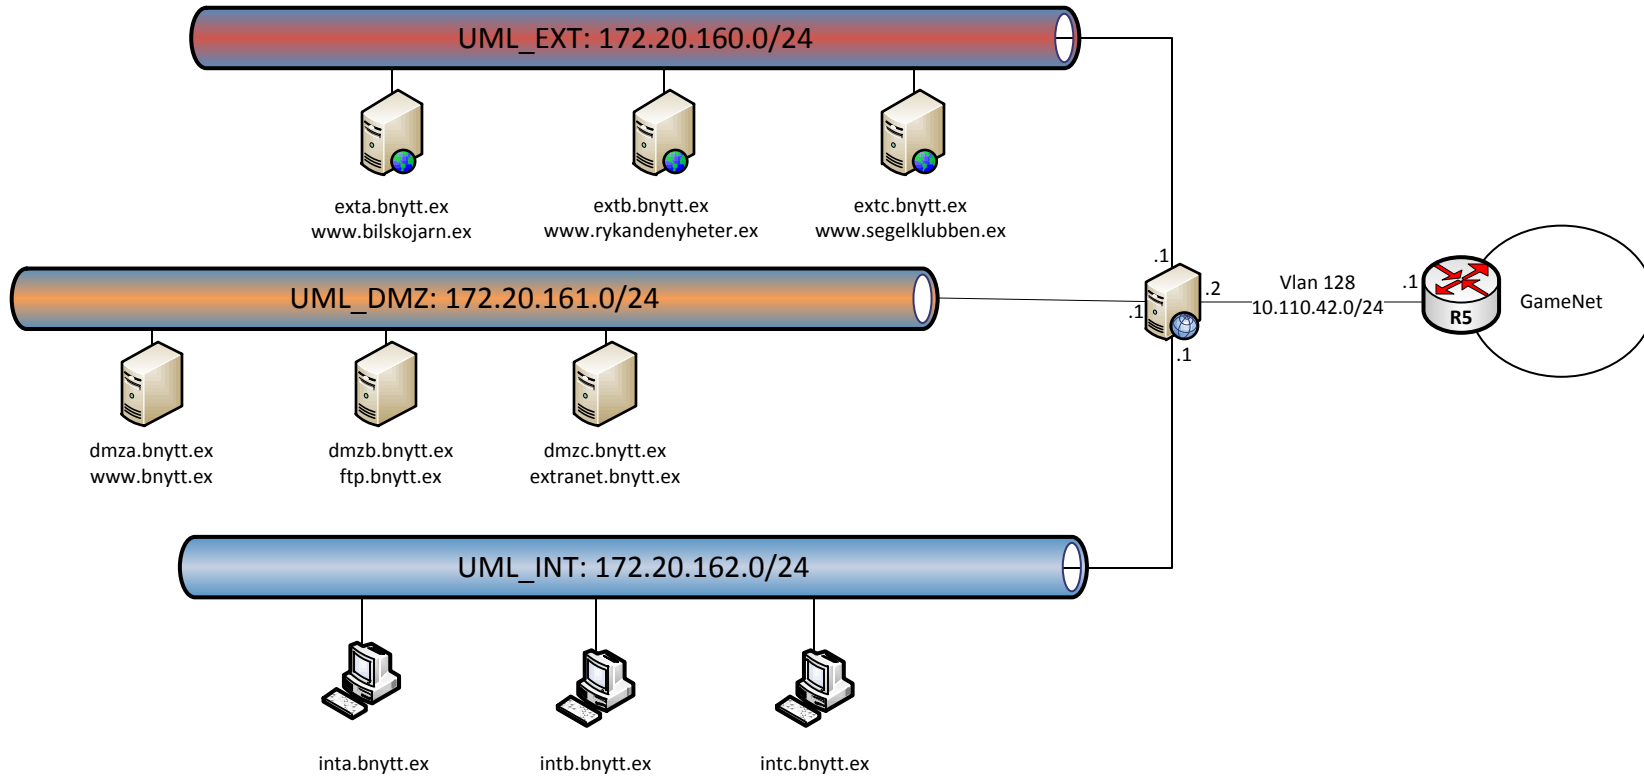

Huvuddomän: harem.ex
Server: 192.168.0.143

Huvuddomän: bnytt.ex
Server: 192.168.0.144

Huvuddomän: telerim.ex
Server: 192.168.0.145

Huvuddomän: rws.ex
Server: 192.168.0.146

Huvuddomän: iup.ex
Server: 192.168.0.148