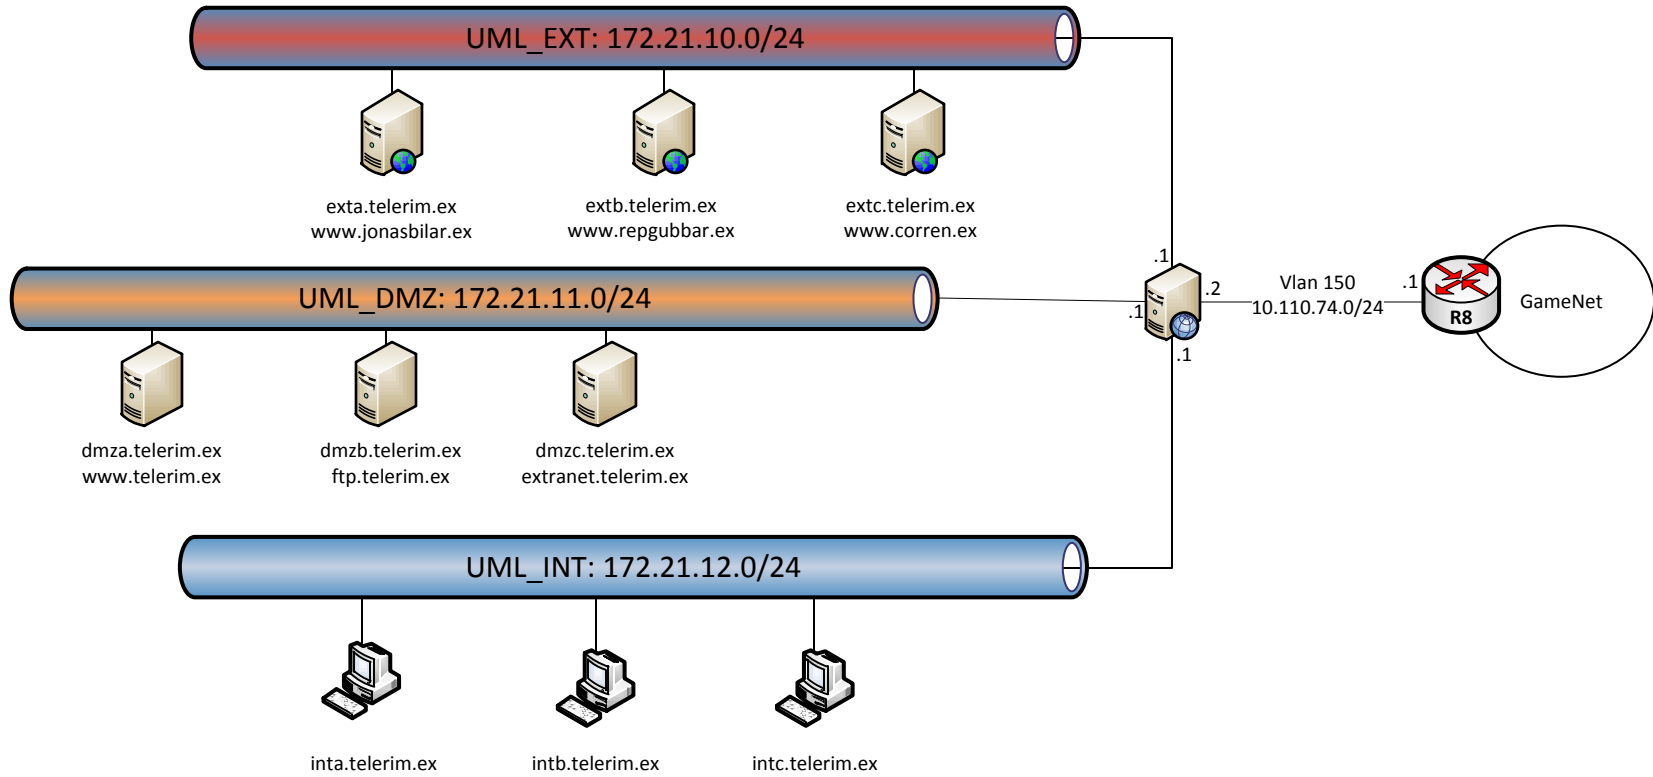

Huvuddomän: harem.ex
Server: 192.168.0.143

Huvuddomän: bnytt.ex
Server: 192.168.0.144

Huvuddomän: telerim.ex
Server: 192.168.0.145

Huvuddomän: rws.ex
Server: 192.168.0.146

Huvuddomän: iup.ex
Server: 192.168.0.148