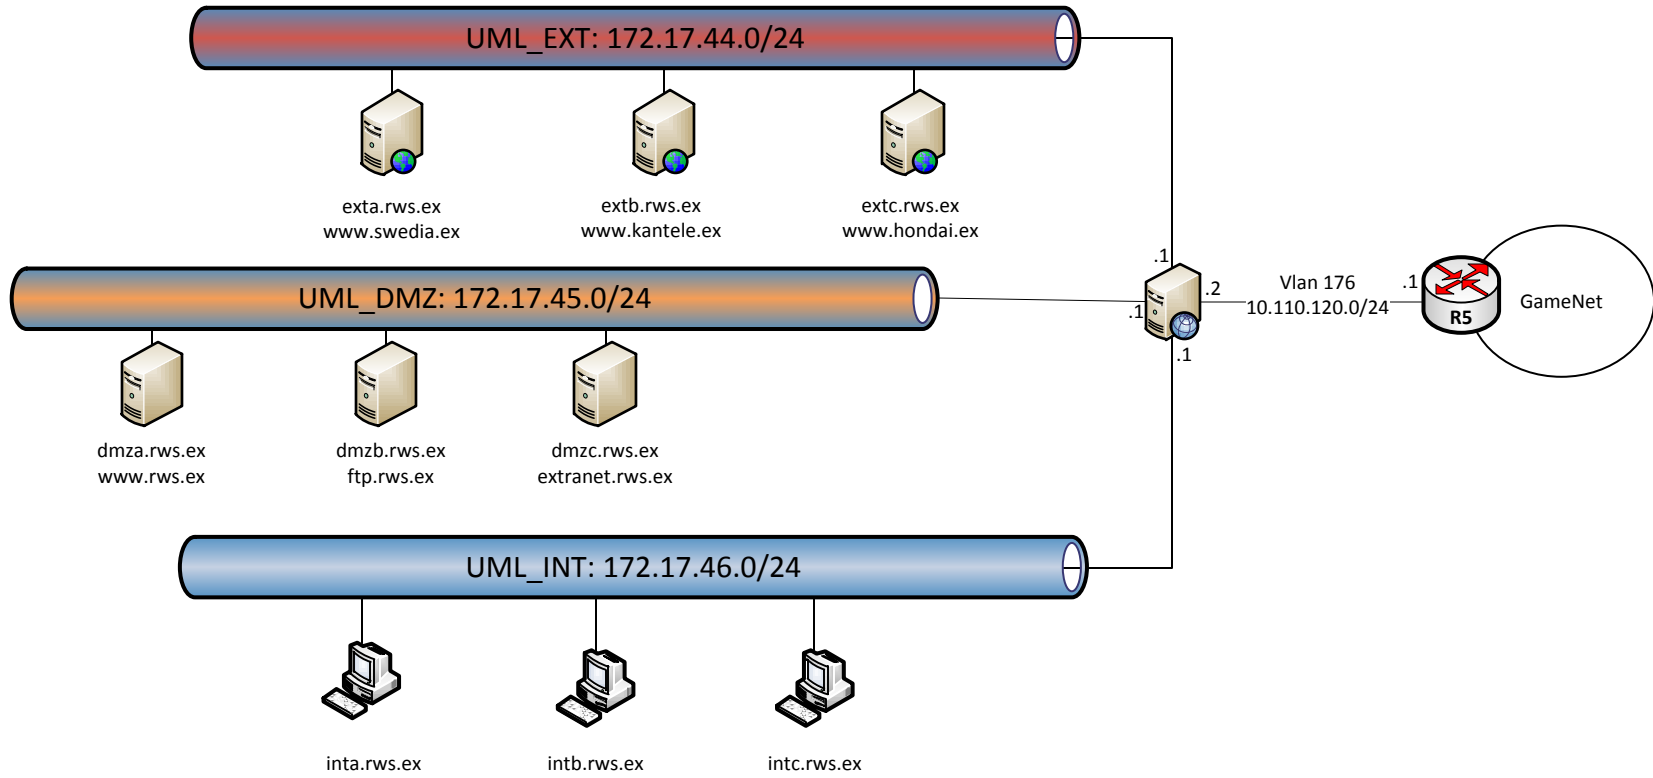

Huvuddomän: harem.ex
Server: 192.168.0.143

Huvuddomän: bnytt.ex
Server: 192.168.0.144

Huvuddomän: telerim.ex
Server: 192.168.0.145

Huvuddomän: rws.ex
Server: 192.168.0.146

Huvuddomän: iup.ex
Server: 192.168.0.148