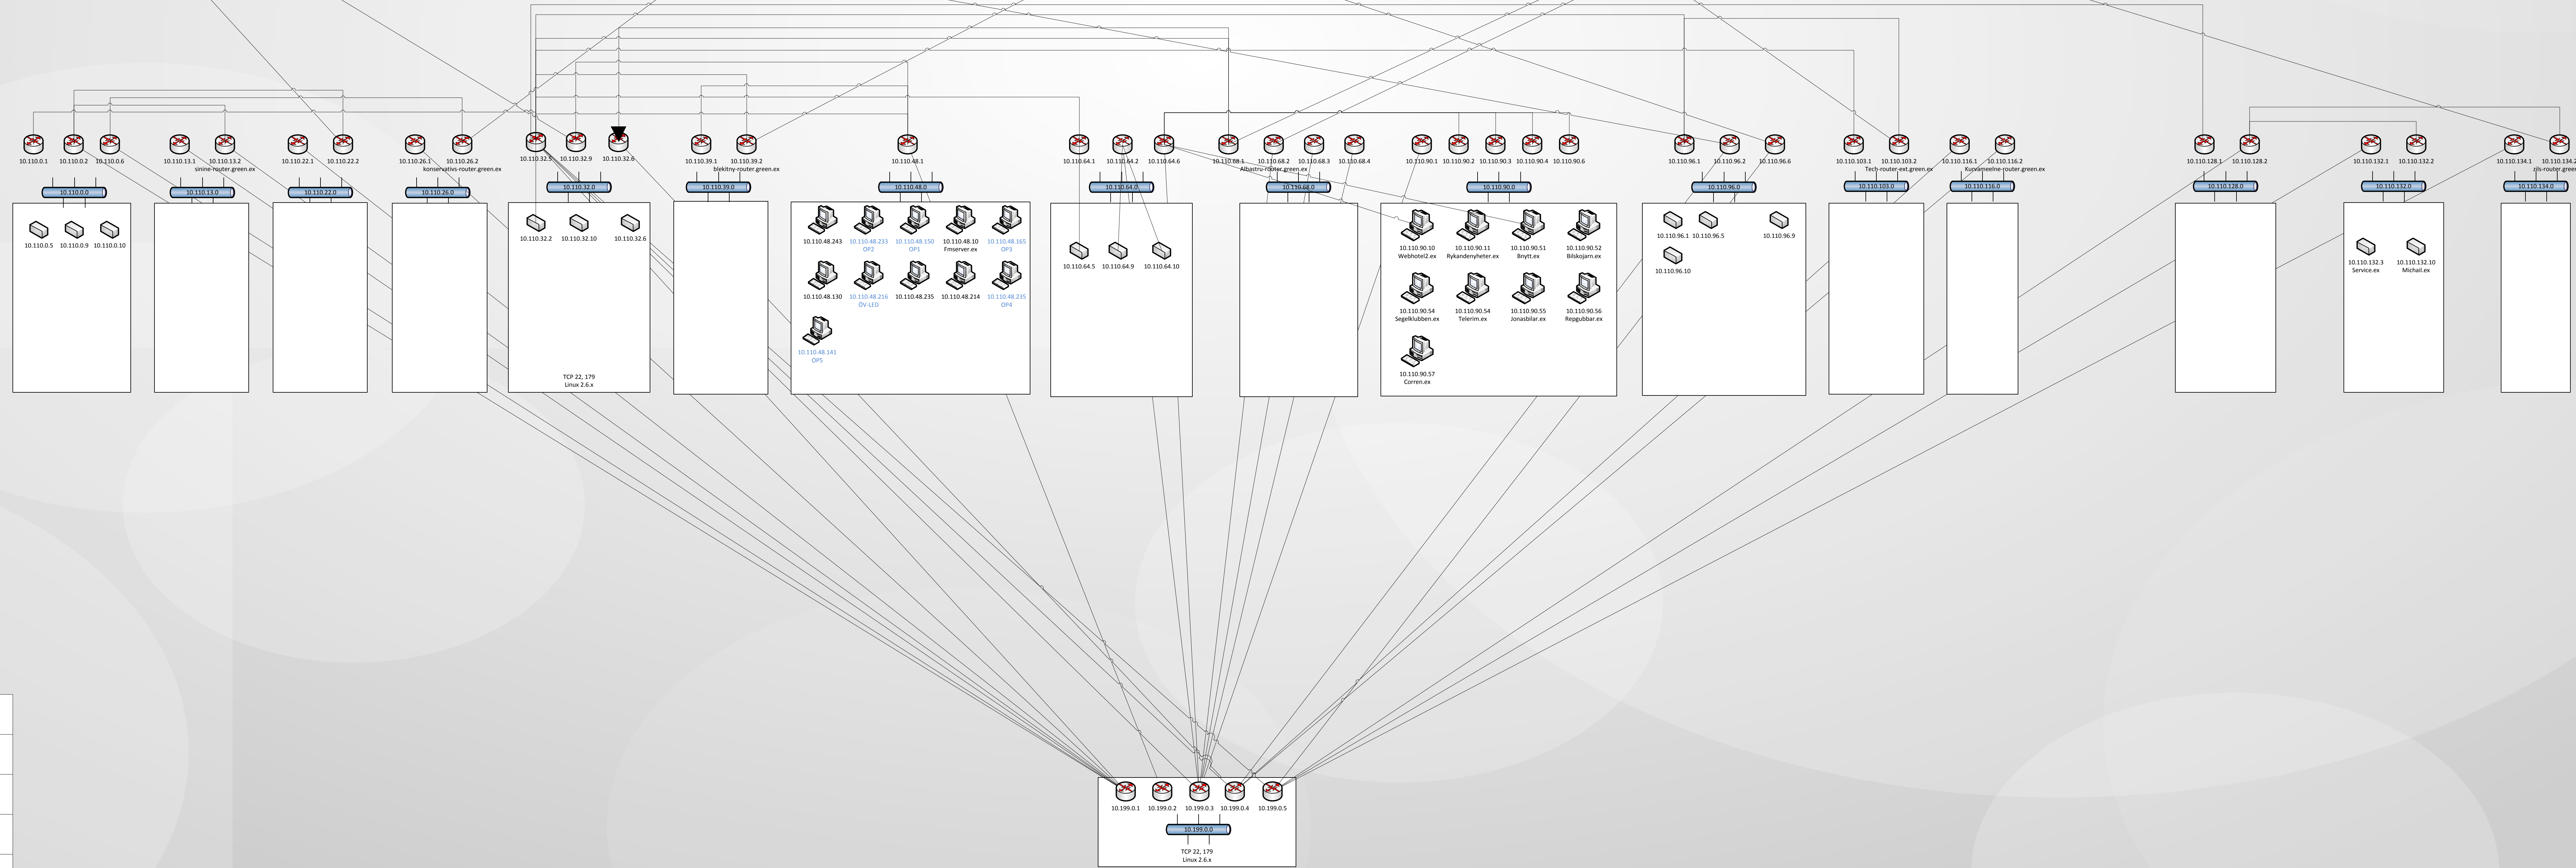

FOI Övning "SMIA" 111010 – 111013

Kartläggning från RED-TEAM

Ingångsvärden
Målnät:
10.0.0.0/8
172.16.0.0/12