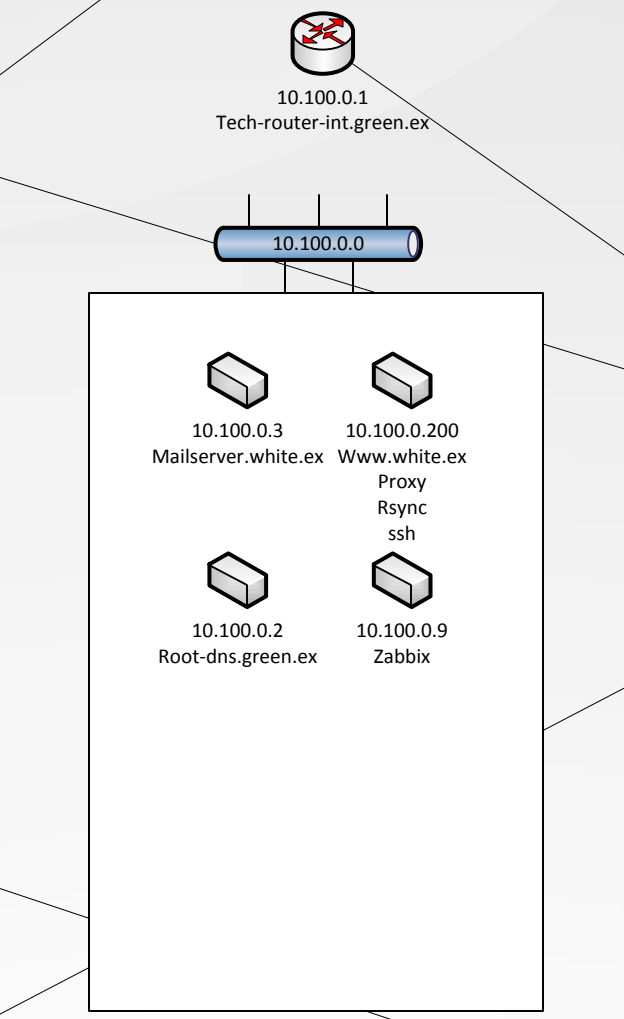

FOI Övning "SMIA" 111010 – 111013

Kartläggning från RED-TEAM

Ingångsvärden
Målnät:
10.0.0.0/8
172.16.0.0/12